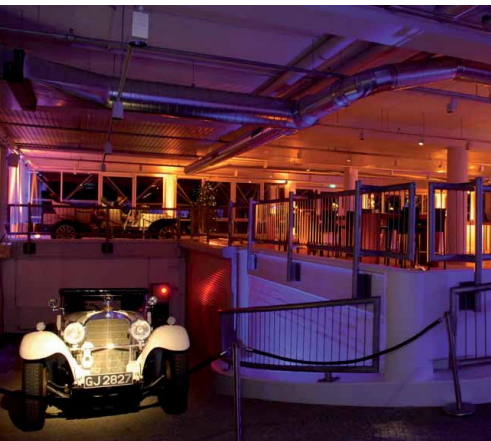

## Central Garage

Die Central Garage ist ein Museum für automobiler Historie. Private Festlichkeiten, besondere Firmenereignisse, Incentives, Tagungen und Unternehmenspräsentationen in außergewöhnlichem Ambiente: In der Central Garage stehen für Anlässe aller Art bis zu 670 qm zur Verfügung. Die technische Ausstattung lässt keine Wünsche offen und die Infrastruktur für das Catering ist hervorragend. Die faszinierende Industriearchitektur aus dem Beginn der 1990er Jahre und mobile Kostbarkeiten im Hintergrund – dieser Kontrast gibt dem Event das besondere Flair.